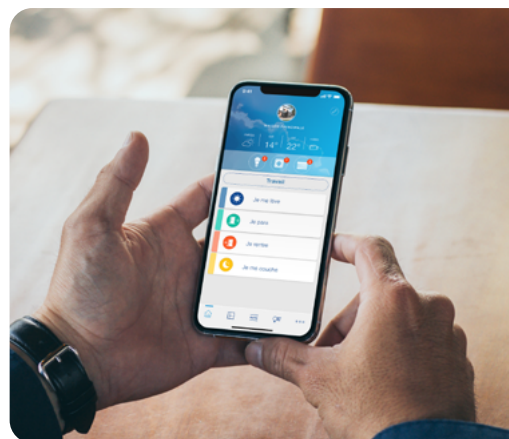

Pilotez les équipements connectés, avec les contrôleurs V3

Avec ses deux versions de contrôleurs, energieasy connect propose une solution adaptée à tous types de logements :

- > Pour les **rénovations légères**, choisissez le **contrôleur ambiance** qui s'intégrera parfaitement à tous les intérieurs. Connectable en wifi, vous pouvez le placer où vous le souhaitez.
- > Pour le **neuf** et les **rénovations lourdes**, préférez le **contrôleur modulaire** pour une installation aisée et compacte au sein du tableau électrique.

Version ambiance

Multi-protocoles

Clouds SONOS, Wi-Fi, RTS, io homecontrol, zigbee

Dongle USB optionnel enocean®
USB RJ45 optionnel

Design discret et élégant

Wifi intégré pour une installation partout dans la maison

Réf : RXCE.CONNECT3

Version modulaire

Câblage en 1 clic

Multi-protocoles

Clouds SONOS, Wi-Fi, RTS, io homecontrol, zigbee

Dongle USB optionnel enocean®

Intégration facile et rapide grâce au système de clip Rail DIN

Accès direct aux boutons Reboot et Prog

Réf : RXCKITMOD3

Application unique pour tous vos appareils

- > Suivi de consommation
- > Scénarios simples et avancés
- > Programmation intelligente
- > Pilotage de vos équipements multi-marques
- > Compatible assistants vocaux
- > Actualités